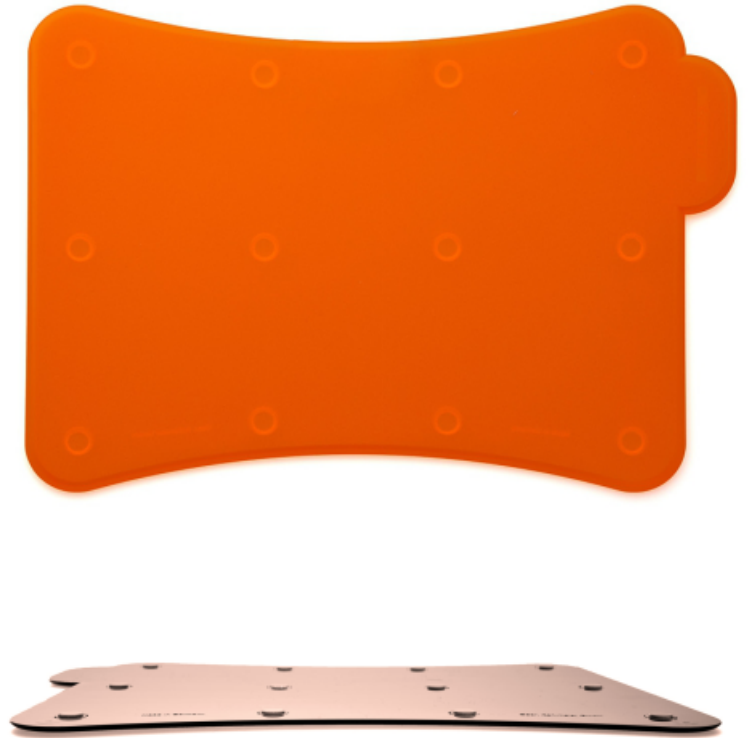

K-GP1 Pro Pad Neon Orange

Behalte die Kontrolle – mit dem Kohlmeier K-GP1 Pro neon orange MausPad!

Unser perfekt auf die Bedürfnisse von Gamern und professionellen Anwendern zugeschnittenes Mauspad ermöglicht es dir, die volle Leistungsfähigkeit deiner Maus abzurufen.

Das komplette Pad ist aus Polycarbonat, ein sehr hartes und bruchfestes Material, gefertigt.

Die Padoberfläche besitzt eine sehr feinstrukturierte Musterung, welche optimale Gleiteigenschaften mit schnellem und pixelgenauem Ansprechenverhalten deiner Mausbewegungen mit allen gängigen Maustypen garantiert.

Mit der großzügigen Auflagefläche von 310 x 240 x 3mm geht dir auch bei deinen gewagtesten Moves nie der Platz aus. Für einen perfekten Halt sorgen 12 (!) eingelassene Mauspadfüsse auf der Padunterseite.

Durch die Kombination dieser Eigenschaften ist dieses Mauspad nicht nur für Gamer interessant, sondern auch für professionelle Bildbearbeitungs- und CAD-Anwender.

Technische Details:

- Mauspadtyp: Hartplastik
- Material: Polycarbonat
- Farbe: neon orange
- Fein strukturierte Leichtlaufoberfläche mit geringem Reibungswiderstand
- sehr gute Gleiteigenschaften
- äußerst robust und kratzbeständig
- absolut rutschfest durch 12 eingebrachte Anti-Rutsch Füße in der Pad Unterseite
- pixelgenaue und schnelle Cursorsteuerung
- großzügige Auflagefläche (310 x 240 x 3 mm)
- im Gaming Bereich für Mid- und High-Sense Spieler ausgelegt
- hohe Temperaturbeständigkeit und absolut wasserfest, leicht zu reinigen
- sehr lange Lebensdauer
- 100% recyclingfähig
- ergonomische Formgebung
- kompatibel zu allen gängigen Maustypen
- 100% Made & Designed in Germany

Inhalt

- K-GP1-OG MausPad neon orange