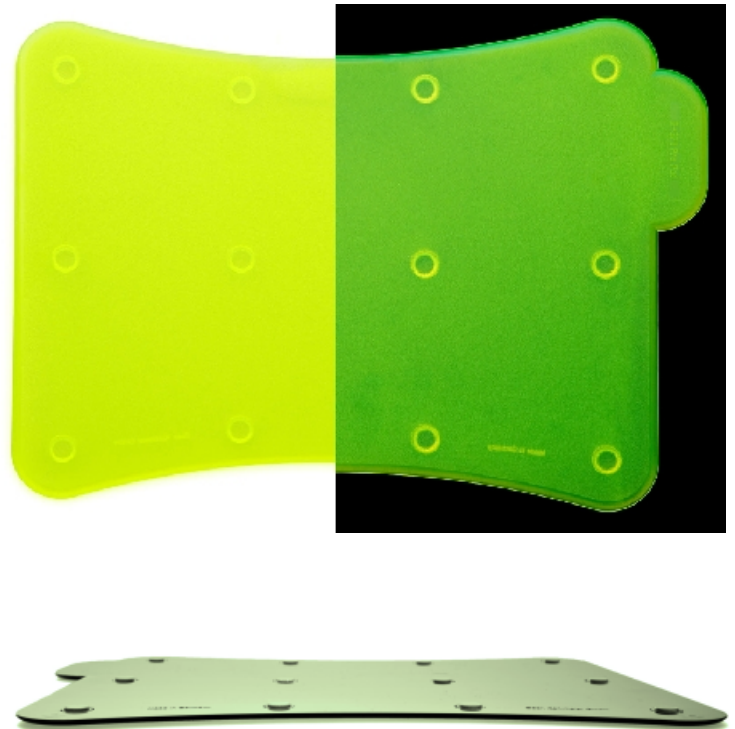

K-GP1 Pro Pad Chameleon

Behalte die Kontrolle – mit dem Kohlmeier K-GP1 Pro Chameleon Effect MausPad!

Unser perfekt auf die Bedürfnisse von Gamern und professionellen Anwendern zugeschnittenes Mauspad ermöglicht es dir, die volle Leistungsfähigkeit deiner Maus abzurufen.

Das komplette Pad ist aus Polycarbonat, ein sehr hartes und bruchfestes Material, gefertigt.

Die Padoberfläche besitzt eine sehr feinstrukturierte Musterung, welche optimale Gleiteigenschaften mit schnellem und pixelgenauem Ansprechenverhalten deiner Mausbewegungen mit allen gängigen Maustypen garantiert.

Durch die Kombination dieser Eigenschaften ist dieses Mauspad nicht nur für Gamer interessant, sondern auch für professionelle Bildbearbeitungs- und CAD-Anwender.

Die Mauspadfarbe variiert nach Helligkeit der Auflagefläche von neon gelb auf weissen Untergrund bis neon grün auf schwarzen Untergrund.

Technische Details:

- Mauspadtyp: Hartplastik
- Material: Polycarbonat
- Farbe: neon gelb bis neon grün
- Fein strukturierte Leichtlaufoberfläche mit geringem Reibungswiderstand
- sehr gute Gleiteigenschaften
- äußerst robust und kratzbeständig
- absolut rutschfest durch 12 eingebrachte Anti-Rutsch Füße in der Pad Unterseite
- pixelgenaue und schnelle Cursorsteuerung
- großzügige Auflagefläche (310 x 240 x 3 mm)
- im Gaming Bereich für Mid- und High-Sense Spieler ausgelegt
- hohe Temperaturbeständigkeit und absolut wasserfest, leicht zu reinigen
- sehr lange Lebensdauer
- 100% recyclingfähig
- ergonomische Formgebung
- kompatibel zu allen gängigen Maustypen
- 100% Made & Designed in Germany